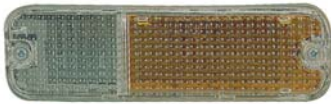

H4

215-1522-AE '84-'86
 CORNER LAMP
 R 26170-08M61
 L 26175-08M61
 20PCS 2.21CFT

W5W

215-1932-U '84-'86
 TAIL LAMP
 R 26550-08M12
 L 26555-08M12
 10PCS 5.12CFT

215-1521 '82-'84
 CORNER LAMP
 R 26160-08M10
 L 26165-08M10
 20PCS 2.69CFT

215-1598 '82-'84
 CORNER LAMP
 R
 L 20PCS 2.69CFT

215-2107-N
 LICENSE LAMP
 P/NO.26510-50A00
 200PCS 2.34CFT

215-1625 '82-'84
 FRONT LAMP
 R 26120-M7900
 L 26125-M7900
 50PCS 2.92CFT

215-1635 '84-'86
 FRONT LAMP
 R 26120-08M60
 L 26125-08M60
 50PCS 2.60CFT