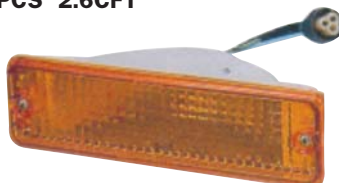

TBA

215-1634
FRONT LAMP
R 26120-08M01
L 26125-08M01
50PCS 2.6CFT